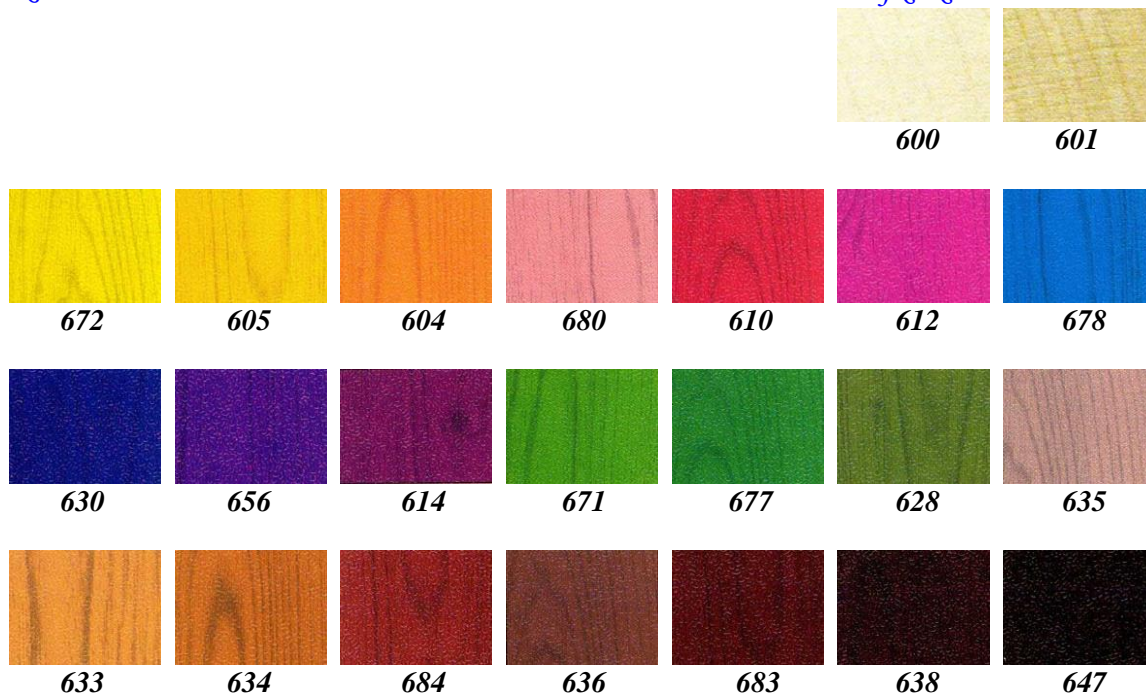

Kleurenkaart van modieuze houten kraaltjes

Kleuren die de houtstructuur overdekken

Kleuren die de houtstructuur accentueren

Natuurlijke kleuren

Hout is een natuurlijk materiaal, daarom vragen wij uw begrip voor kleine verschillen in kleurtinten, veroorzaakt door verschillen in natuurlijke kleuring van de grondstof.

Hout is een natuurlijk materiaal, daarom vragen wij uw begrip voor kleine verschillen in kleurtinten, veroorzaakt door verschillen in natuurlijke kleuring van de grondstof.